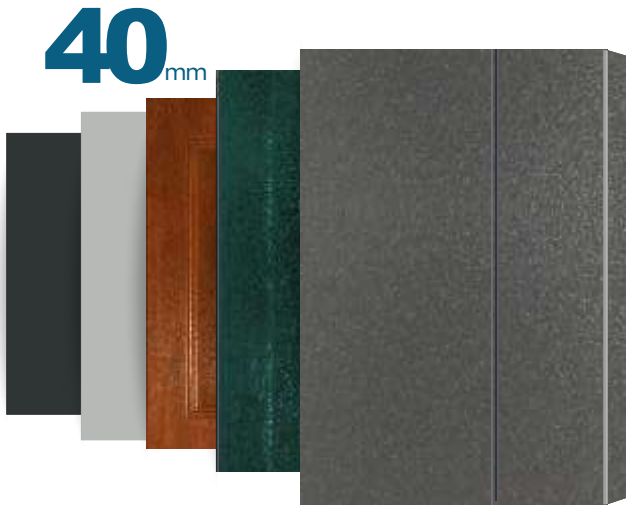

PORTE DE GARAGE À DÉPLACEMENT LATÉRAL

PANNEAUX

40 mm

nouveau

Gamme complète «Rénolit» + 80 finitions possibles

Exemples :
IMITATION BOIS
acajou
winchester
mountain oak

TENDANCE
carbone
cuir
alu brossé

Uniquement sur panneaux lisses lisses

* Délai 6 à 8 semaines

Laquage premium sablé pour une finition exceptionnelle et un rendu design.

GRIS RAL 7016 SABLÉ
ROUGE RAL 3004 SABLÉ
NOIR RAL 9005 SABLÉ
NOIR RAL 2100 SABLÉ
GRIS RAL 2900 SABLÉ

nouveau
Laquage résistant à l'air salin