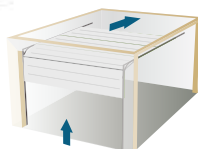

ISOPRIMA

PORTE DE GARAGE REFOULEMENT PLAFOND ISOPRIMA 40MM

J'AIME LE STYLE ET LA SIMPLICITÉ

ISOPRIMA 40MM

40mm

Motorisation BFT Tiziano et système easyfixe

Plaque d'arrimage moteur

Manchonage du rail

Double galets

Double ressorts de traction

ISO PRIMA

PANNEAUX

+ de 42 PANNEAUX au choix

nouveau
laquage*
premium

Laquage premium sablé pour une finition exceptionnelle et un rendu design.

GRIS RAL 7016 SABLÉ
ROUGE RAL 3004 SABLÉ
NOIR RAL 9005 SABLÉ
NOIR RAL 2100 SABLÉ
GRIS RAL 2900 SABLÉ