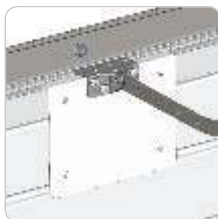

ISOPRIMA

PORTE DE GARAGE REFOULEMENT PLAFOND ISOPRIMA 40MM

J'AIME LE STYLE ET LA SIMPLICITÉ

ISOPRIMA 40MM

40mm

Motorisation BFT Tiziano et système easyfixe

Plaque d'arrimage moteur

Manchonage du rail

Double galets

Double ressorts de traction

ISO PRIMA

PANNEAUX

+ de 42 PANNEAUX au choix

nouveau
laquage*
premium

Laquage premium sablé pour une finition exceptionnelle et un rendu design.

GRIS RAL 7016 SABLÉ
ROUGE RAL 3004 SABLÉ
NOIR RAL 9005 SABLÉ
NOIR RAL 2100 SABLÉ
GRIS RAL 2900 SABLÉ

MOTORISATIONS

ACCESSOIRES

BOUTON
POUSOIR
RADIO

CLAVIER
ANTI-VAN-DALE

SÉLECTEUR
À CLÉ

PHOTO-CELLULES
CLIGNOTANTES

PACK
ALARME

Types de panneaux	Rainuré Lisse Monorainure Monorainure haute Mononervure	Microrainures Cassette Bandes verticales
Manoeuvres	Motorisée avec deux télécommandes, motorisable ou manuelle avec serrure	
Versions	Kit ou pré-montée (suivant région)* Ressorts pré-montés et pré-tendus*	
Caractéristiques Techniques	4 ressorts de traction latéraux Quincaillerie blanche Double galets	
Dimensions	Sur mesure Largeur maximum 4000mm Hauteur maximum 2500mm Autres dimensions nous consulter	
Encombres	RL 80 mm ED 85 mm EG 85 mm	Hauteur de passage libre = Hauteur de baie -20mm RL 120 mm ED 85 mm EG 85 mm Passage libre à 100%
Garantie	2 ans (suivant conditions générales de vente)	
Motorisation	  	
Options	<ul style="list-style-type: none"> - Verrou intérieur, équerres de suspenste - Caches ressorts - Laquage gamme RAL ou sablé - Pré-tension des ressorts - Déverrouillage extérieur moteur (seul accès) - Hublots gammes classique ou prestige - Pré-cadre d'habillage de rails et traverse - Serrure pour porte manuelle 	