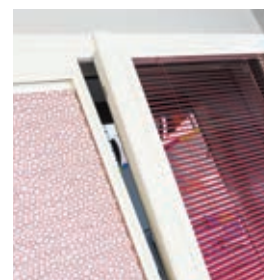

VOLET ROULANT À PROJECTION

- Compatible maison connectée.
- Tablier manœuvrable même en position projetée.
- 100 % motorisé.

STORE INTERIEUR INTÉGRÉ À LA MENUISERIE XLV THERM 2

- Version plissée ou vénitiens.
- 100 % solidaire à l'ouvrant.
- Aucun cordon sur le vénitien, juste un curseur.