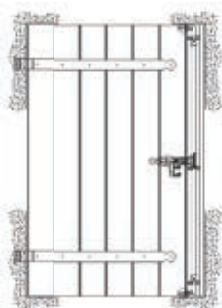

pentures contre pentures