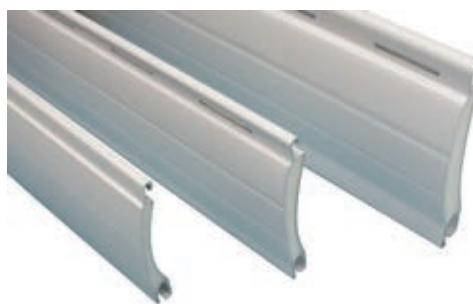

ESTHÉTIQUE

COFFRE RÉNOVATION

À pan coupé, quart de rond ou design, dans cinq coloris au choix, avec possibilité de **laquage à la demande**, le coffre rénovation se fait oublier.

La lame finale assortie **disparaît** complètement quand le volet est ouvert.