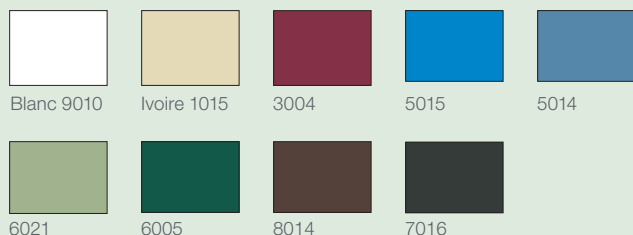

VBI Traditionnel et Provençal

Les accessoires

ACCESSOIRES

ESPAGNOLETTE

- Système de verrouillage automatique.
- Cœillet intégré sur poignée assurant la tenue des volets en position entrebâillée.

ARRÊT MARSEILLAIS

- Style contemporain.
- Butée de protection.

ARRÊT À PAILLETTE

- Grande facilité de manipulation.

CROCHET CRÉMAILLÈRE

- Rôle d'entrebâilleur.
- Crochet de fermeture.

ARRÊT TÊTE DE BERGÈRE

- Style traditionnel.
- Butée de protection.

ARRÊT AUTOMATIQUE

- Style contemporain.
- Facilité d'utilisation.
- Protection en cas de rafale de vent.

COLORIS* VBI TRADITIONNEL – VBI PROVENÇAL – VBI THERM 2