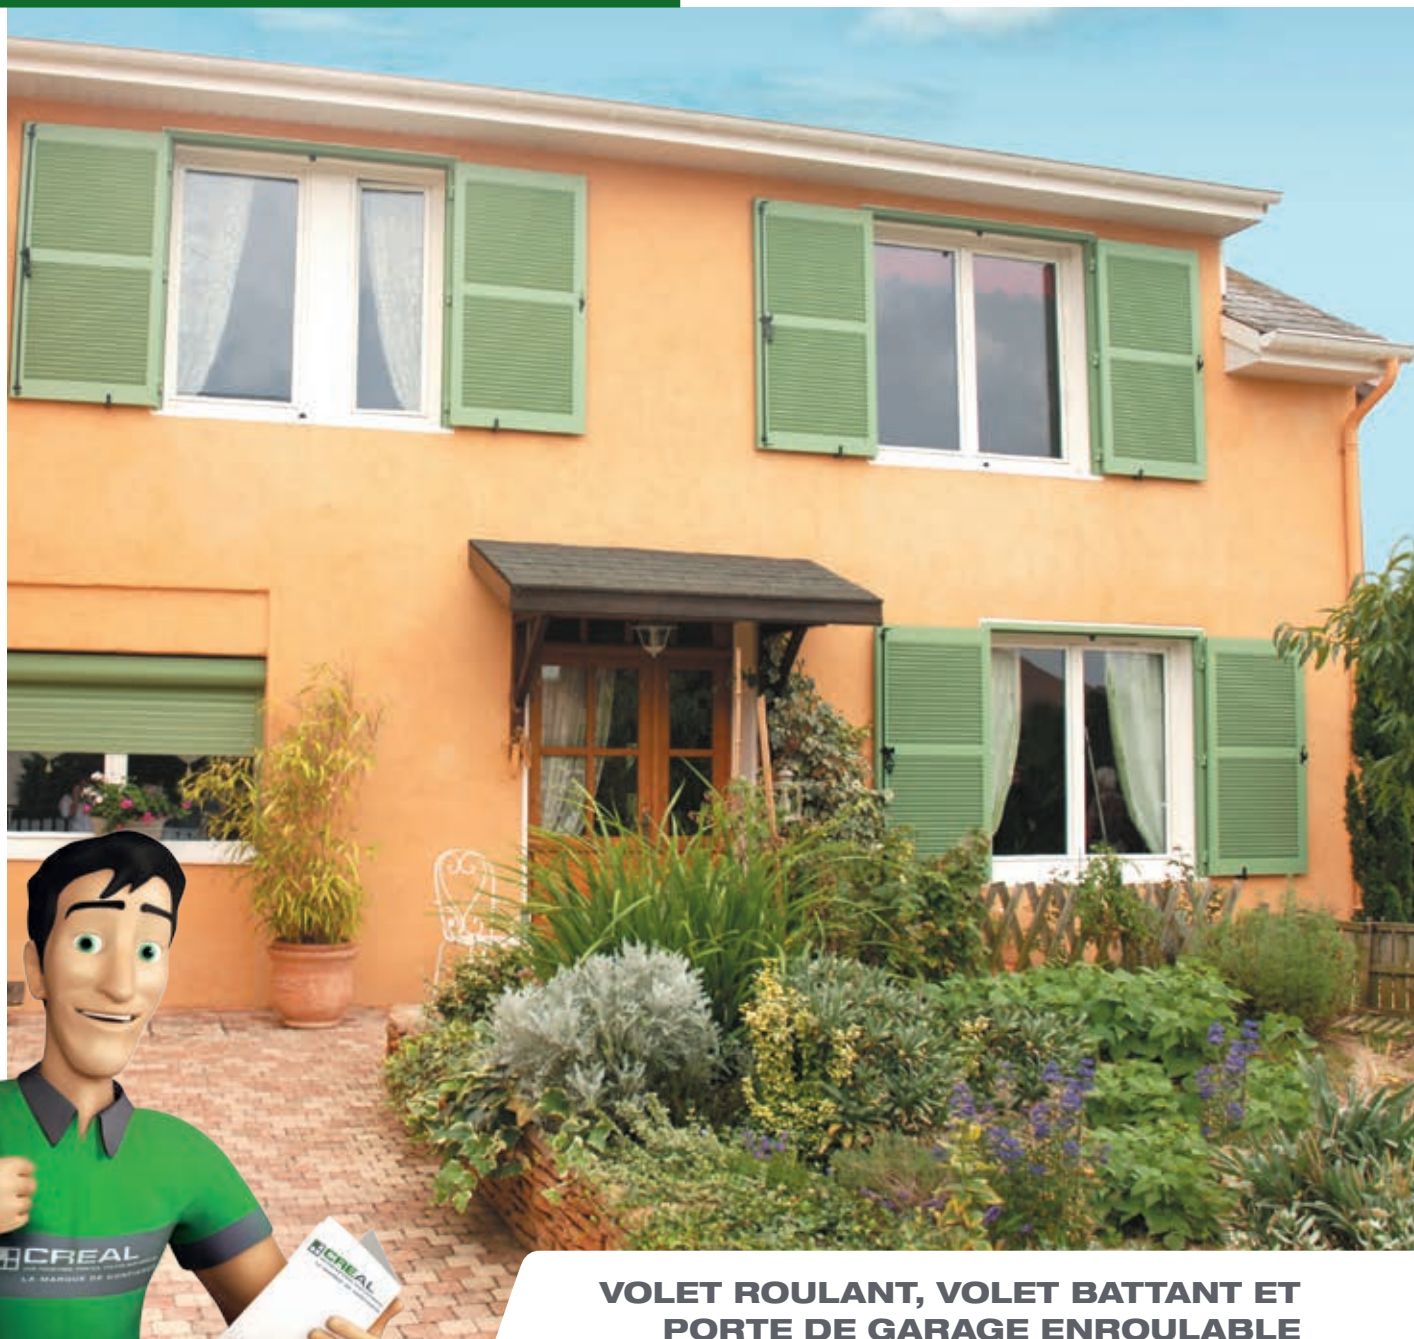

VOS FENÊTRES, PORTES, VOILETS SUR MESURE.

LA MARQUE DE CONFIANCE

CATALOGUE PRODUITS

www.groupecreal.com

**VOLET ROULANT, VOLET BATTANT ET
PORTE DE GARAGE ENROULABLE**

L'alliance de l'expérience, de l'exigence et de l'innovation

CREAL est l'un des tout premiers spécialistes français des volets roulants. Son savoir-faire reconnu, acquis au cours de 50 années d'expérience et sa maîtrise des technologies les plus récentes en matière de motorisation en font un acteur majeur du marché des fermetures.