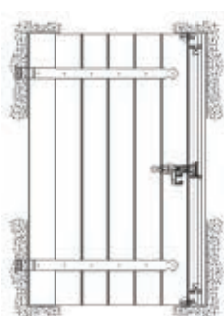

Pentures contre pentures