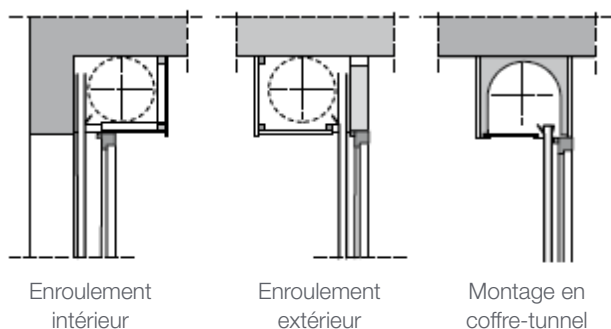

Largeur x Hauteur	• Sur-mesure • L maxi : 4,50 m – H maxi : 3,20 m • Surface maxi : 12 m²
Manceuvre	• Treuil, sangle, tirage direct, électrique, radio
Tablier	• PVC, Aluminium Double Paroi (42 ou 55 mm), aluminium extrudé
Etanchéité	• Joints dans les coulisses et sous la lame finale
Options	• Automatismes et domotique Well'com® • Motorisation Somfy® • Coloris à la demande