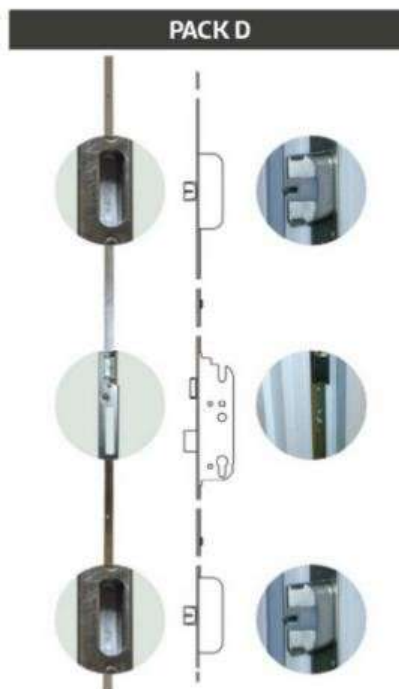

## BÂTON DE TIRAGE

### Barre inox

Un design épuré et une facilité d'ouverture optimale.

2 longueurs sont possibles :

> 600 mm

> 1 800 mm

La barre inox est associée au pack D.

• Impossible sur modèles Piana et Versailles

## POIGNÉE