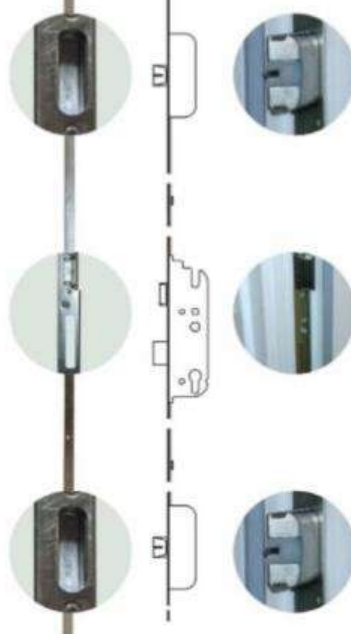

## 1<sup>er</sup> choix Bipa

> 6 points > à crochets > automatique

PACK BAC

6<sup>ème</sup> point de fermeture en feuillure haute

PACK D

Gâche filante sur toute la hauteur

Nos portes sont équipées de base d'une serrure à relevage multipoints avec le **Pack B**.