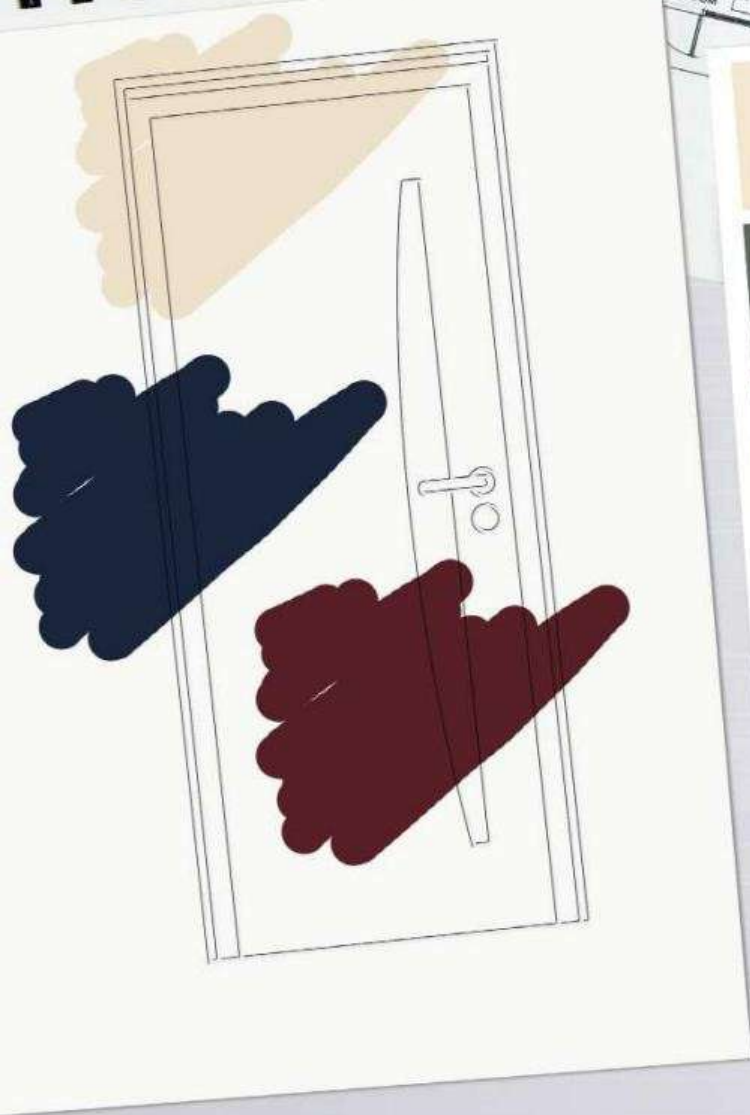

Une large
gamme
de coloris
**pour
tous les
styles !**

ZOOM SUR LES COLORIS

- ✓ Gamme de couleurs Classe 2
- ✓ Garantie 15 ans

- Les portes de la collection **Meta'Door** sont réalisées avec un revêtement unique sur la face extérieure, composé d'un **laquage** 80 microns en **poudre polyester superdurable**.

- Elles se déclinent en **7 coloris** au choix en **BICOLORATION** (en couleur extérieure) et **MONOCOLORATION** pour le blanc et le gris anthracite RAL 7016.

- La surface texturée confère un aspect mat satiné, à la fois esthétique et durable.