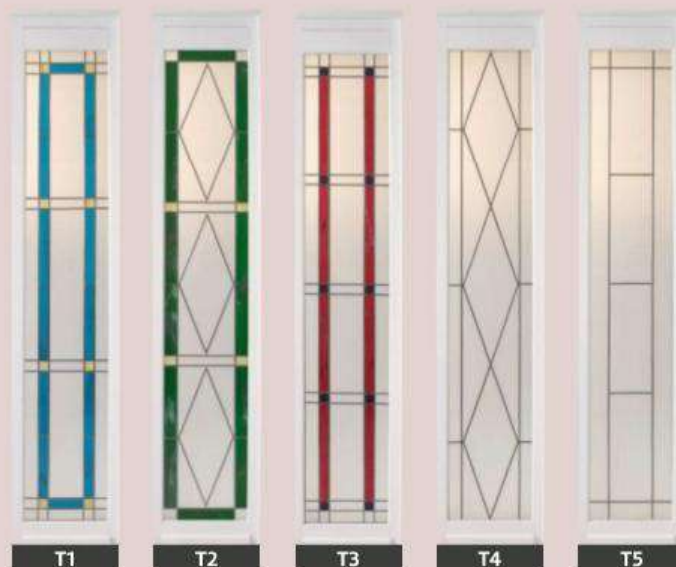

T1

T2

T3

T4

T5