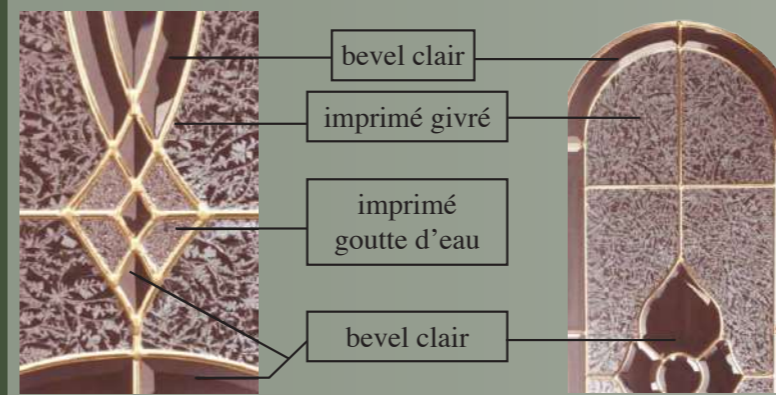

VITRAGES DECORATIFS

Des techniques ancestrales, adaptées à vos projets les plus divers.  
Fusion, vrais vitraux, sablage, autant de variations possibles pour permettre à chacun de réaliser son rêve.

V0 Vrai Vitrail Finition laiton V4 Vrai Vitrail Finition plomb gris V4 Plomb V7 Sablage V7 - V8 Sablage / Fusion V8 Fusion V8P Fusion pilé

Tous les panneaux peuvent être réalisés avec un vitrage standard imprimé simple et petits bois blancs / petits bois laiton.

Découvrez notre nouvelle gamme de vitrage sablage + fusion

V8.12 V8.13 V8.14 V8.15  
V8.16 V8.17 V8.18

DESCRIPTIF VITRAGES DECORATIFS

Décor V8.5

Bleu Orange Rouge Vert

Décor V8PIL9

Jaune - Bleu Jaune - Rouge Jaune - Vert Gris - Noir

Décor V8PSAT2.10 et V8PMAR3.5

Bleu Jaune Jaune - Rouge Vert

Décor V8SPA9

Noir - Blanc Noir - Blanc - Transparent Bleu - Blanc Rouge - Blanc

Décor V0.8/V0.16

Décor V0.3/V0.4/V0.5/V0.6

Les parties noircies sont ici les surfaces translucides alors que les parties claires représentent les zones sablées.