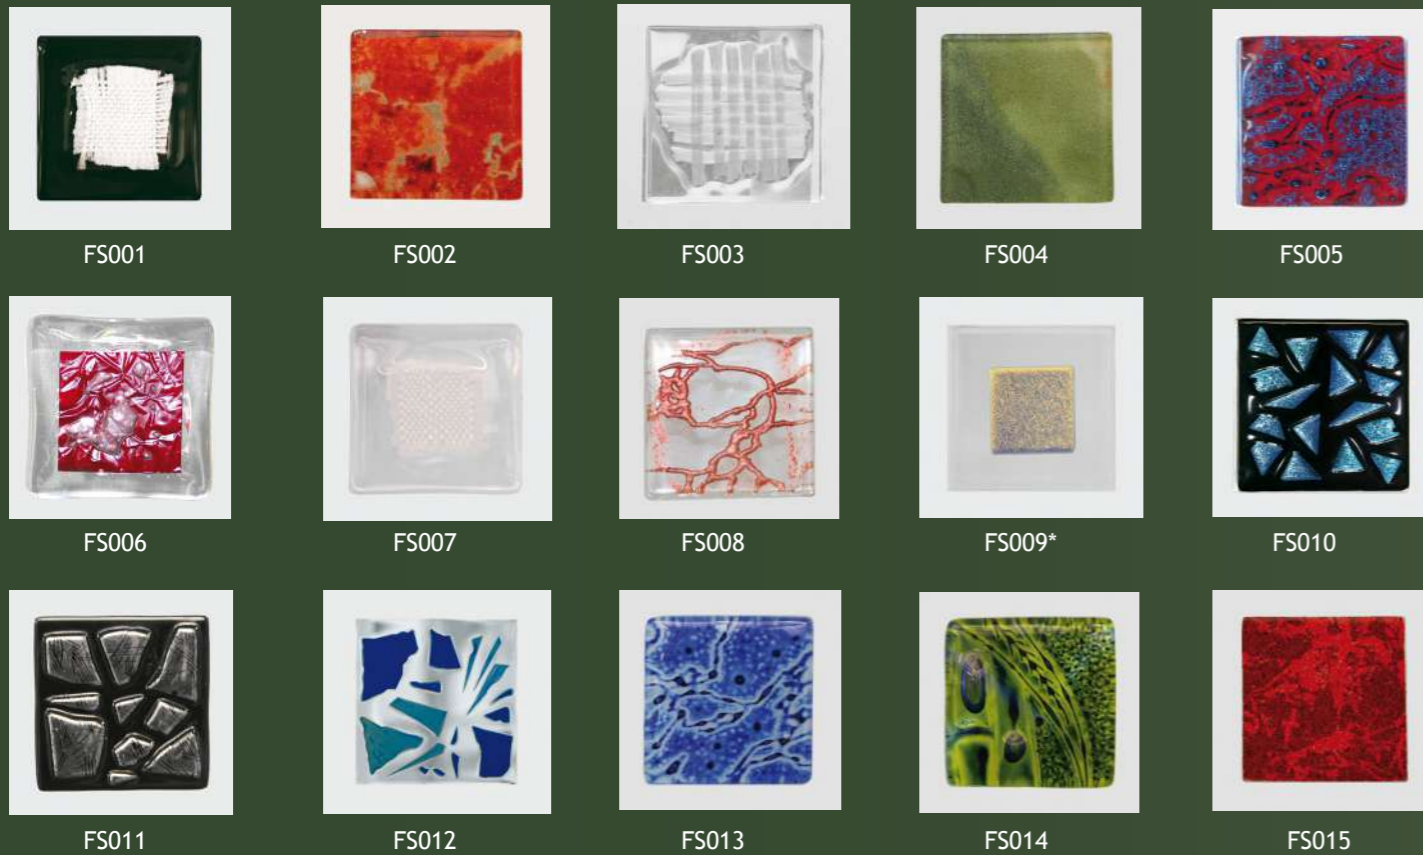

Noir - Blanc Noir - Blanc - Transparent Bleu - Blanc Rouge - Blanc

Décor V0.8/V0.16

Décor V0.3/V0.4/V0.5/V0.6

Les parties noircies sont ici les surfaces translucides alors que les parties claires représentent les zones sablées.

Décor V4 bevel vert

Imprimé bullé Bevel Clair Imprimé Goutte d'eau Imprimé givré

Décor V4 C Rose A

Imprimé bullé Bevel clair Imprimé givré

Pièces de verre fusionnées sur base de vitrage sablé

L'ensemble de ces décors est disponible uniquement pour les panneaux de la collection Fiber Square présentés dans cette brochure.

\* ATTENTION : La couleur de ce type de décor varie du jaune au bleu en passant par le vert selon la position de votre regard.

#### NUANCIER RENOLIT

A : - Les vitrages imprimés standards

B : - Les croisillons blancs  
- Les croisillons laiton  
- Les losanges plomb

C : - Les V0 (vrai vitrail finition laiton)  
- Les V4 (vrai vitrail finition plomb gris)  
- Les V8P (fusion pilé)