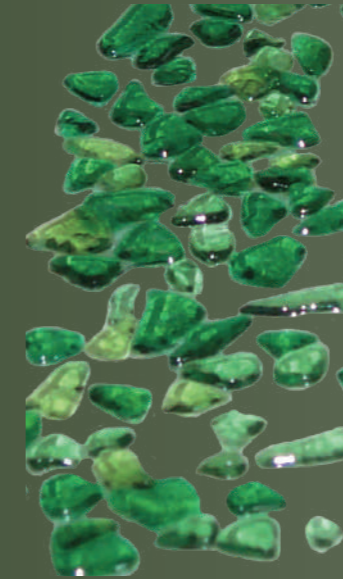

TOULOUSE 1L  
Croisillons laiton  
2B

PLUTON 2L  
Croisillons  
laiton  
2B

APHRODITE 2L  
Croisillons  
Blancs  
2B

MARS 3 Gauche  
Fusion  
V8PMAR3.5  
1E

SATURNUS 2 Droit  
Fusion V8PSAT2.10  
1E

Pour la collection FIBER SQUARE, seuls les panneaux présentés avec le décor Fiber Square sont disponibles.