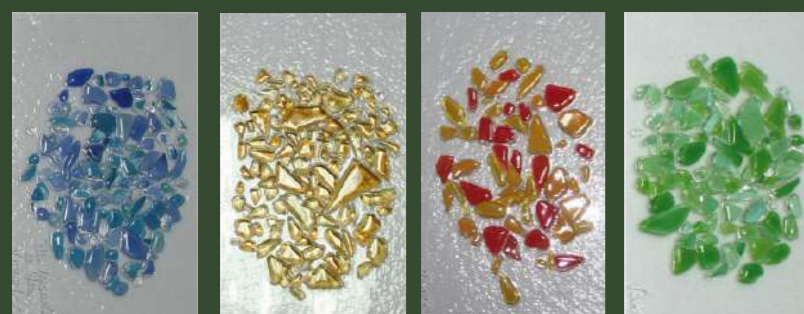

VITRAGES DECORATIFS

Des techniques ancestrales, adaptées à vos projets les plus divers.  
Fusion, vrais vitraux, sablage, autant de variations possibles pour permettre à chacun de réaliser son rêve.

V0 Vrai Vitrail Finition laiton V4 Vrai Vitrail Finition plomb gris V4 Plomb V7 Sablage V7 - V8 Sablage / Fusion V8 Fusion V8P Fusion pilé

Tous les panneaux peuvent être réalisés avec un vitrage standard imprimé simple et petits bois blancs / petits bois laiton.

Découvrez notre nouvelle gamme de vitrage sablage + fusion

V8.12 V8.13 V8.14 V8.15  
V8.16 V8.17 V8.18

DESCRIPTIF VITRAGES DECORATIFS

Décor V8.5

Bleu Orange Rouge Vert

Décor V8PIL9

Jaune - Bleu Jaune - Rouge Jaune - Vert Gris - Noir

Décor V8PSAT2.10 et V8PMAR3.5

Bleu Jaune Jaune - Rouge Vert

Décor V8SPA9

Noir - Blanc Noir - Blanc - Transparent Bleu - Blanc Rouge - Blanc

Décor V0.8/V0.16

Décor V0.3/V0.4/V0.5/V0.6

Les parties noircies sont ici les surfaces translucides alors que les parties claires représentent les zones sablées.