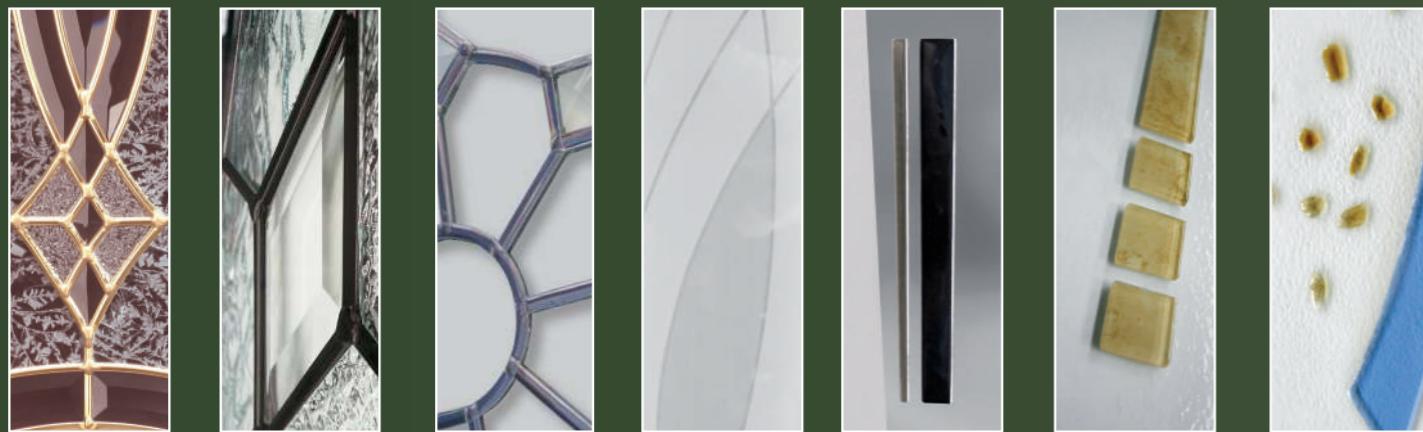

\* PC = petit carré  
C = carré  
R = rectangle  
B = bandelette

VITRAGES IMPRIMES STANDARDS

Antique Chinchilla Delta GR 200 Gothique\* Martele  
Oceanic Clair Delta mat Silvit

\* Imprimé soumis à une plus value.

VITRAGES DECORATIFS

Des techniques ancestrales, adaptées à vos projets les plus divers.  
Fusion, vrais vitraux, sablage, autant de variations possibles pour permettre à chacun de réaliser son rêve.

V0 Vrai Vitrail Finition laiton V4 Vrai Vitrail Finition plomb gris V4 Plomb V7 Sablage V7 - V8 Sablage / Fusion V8 Fusion V8P Fusion pilé

Tous les panneaux peuvent être réalisés avec un vitrage standard imprimé simple et petits bois blancs / petits bois laiton.

Découvrez notre nouvelle gamme de vitrage sablage + fusion

V8.12 V8.13 V8.14 V8.15  
V8.16 V8.17 V8.18