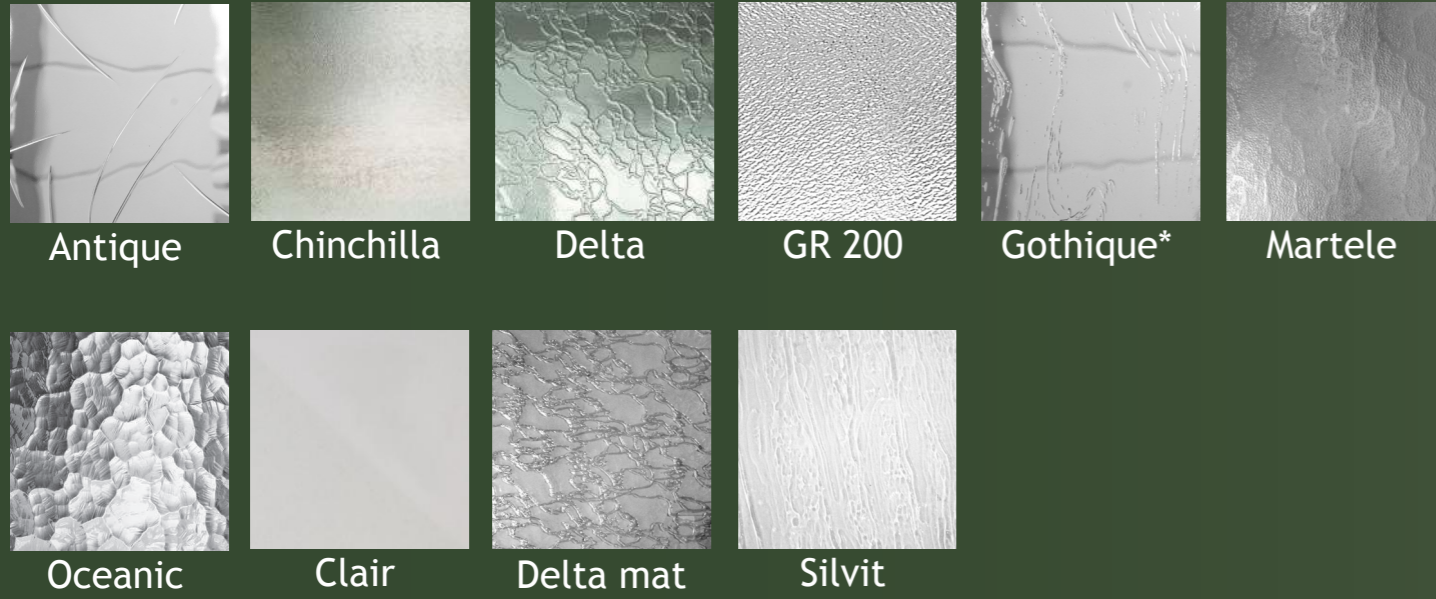

R 4

R 5

R Rouge

Rond 1

Rond 2

B 1

B 2

B 3

\* PC = petit carré  
C = carré  
R = rectangle  
B = bandelette

VITRAGES IMPRIMES STANDARDS

Antique Chinchilla Delta GR 200 Gothique\* Martele  
Oceanic Clair Delta mat Silvit

\* Imprimé soumis à une plus value.

VITRAGES DECORATIFS

Des techniques ancestrales, adaptées à vos projets les plus divers.  
Fusion, vrais vitraux, sablage, autant de variations possibles pour permettre à chacun de réaliser son rêve.

V0 Vrai Vitrail Finition laiton V4 Vrai Vitrail Finition plomb gris V4 Plomb V7 Sablage V7 - V8 Sablage / Fusion V8 Fusion V8P Fusion pilé