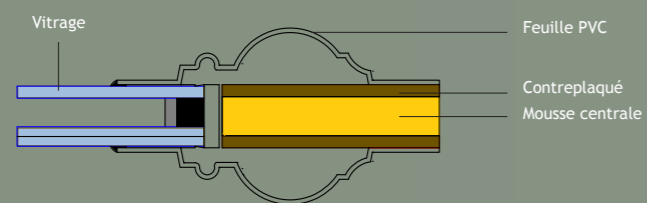

DESCRIPTIF TECHNIQUE

AME DISPONIBLE :

T6 - Ame mixte, 2 plis de 4 mm de contreplaqué et mousse centrale

DIMENSIONS :

2100 x 900 x 24 mm (autres épaisseurs sur demande et selon volume)

ISOLATION THERMIQUE (coefficient de transmission thermique U, mesures CSTB) :

Ame T6 : $U = 1,38 \text{ W/(m}^2 \cdot \text{K)}$

COUPES DE PANNEAUX PVC :

- Les angles sont munis d'inserts soudés.

- Les portes sont équipées de paumelles 3D.

- Serrure fercomatique 5 points
- Seuil alu de 20 mm ou 40 mm à rupture de pont thermique
- Plinthe automatique d'étanchéité
- Poignée béquille en standard.

CABOCHONS

* PC = petit carré
C = carré
R = rectangle
B = bandelette