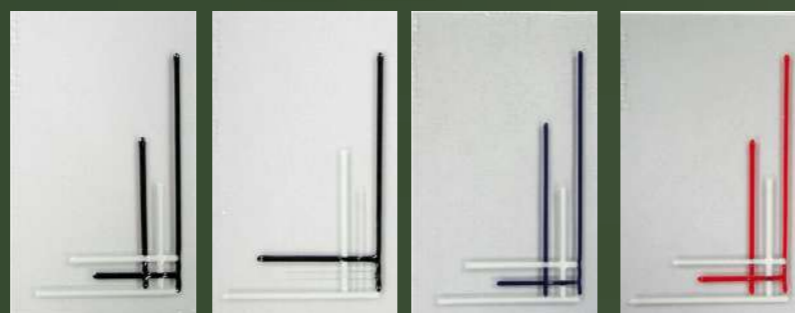

VITRAGES DECORATIFS

Des techniques ancestrales, adaptées à vos projets les plus divers.  
Fusion, vrais vitraux, sablage, autant de variations possibles pour permettre à chacun de réaliser son rêve.

V0 Vrai Vitrail Finition laiton V4 Vrai Vitrail Finition plomb gris V4 Plomb V7 Sablage V7 - V8 Sablage / Fusion V8 Fusion V8P Fusion pilé

Tous les panneaux peuvent être réalisés avec un vitrage standard imprimé simple et petits bois blancs / petits bois laiton.

Découvrez notre nouvelle gamme de vitrage sablage + fusion

V8.12 V8.13 V8.14 V8.15  
V8.16 V8.17 V8.18

DESCRIPTIF VITRAGES DECORATIFS

Décor V8.5

Bleu Orange Rouge Vert

Décor V8PIL9

Jaune - Bleu Jaune - Rouge Jaune - Vert Gris - Noir

Décor V8PSAT2.10 et V8PMAR3.5

Bleu Jaune Jaune - Rouge Vert

Décor V8SPA9