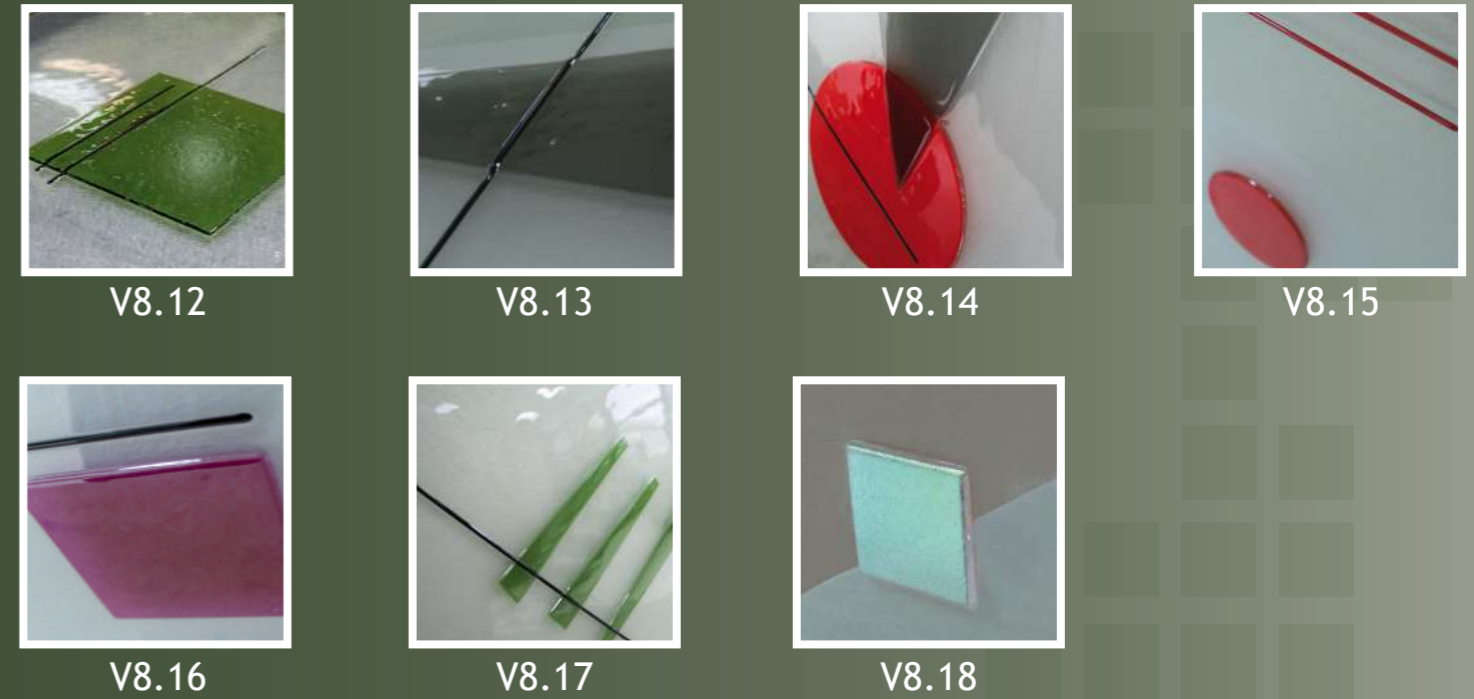

\* PC = petit carré  
C = carré  
R = rectangle  
B = bandelette

VITRAGES IMPRIMES STANDARDS

Antique Chinchilla Delta GR 200 Gothique\* Martele  
Oceanic Clair Delta mat Silvit

\* Imprimé soumis à une plus value.

VITRAGES DECORATIFS

Des techniques ancestrales, adaptées à vos projets les plus divers.  
Fusion, vrais vitraux, sablage, autant de variations possibles pour permettre à chacun de réaliser son rêve.

V0 Vrai Vitrail Finition laiton V4 Vrai Vitrail Finition plomb gris V4 Plomb V7 Sablage V7 - V8 Sablage / Fusion V8 Fusion V8P Fusion pilé

Tous les panneaux peuvent être réalisés avec un vitrage standard imprimé simple et petits bois blancs / petits bois laiton.

Découvrez notre nouvelle gamme de vitrage sablage + fusion

V8.12 V8.13 V8.14 V8.15  
V8.16 V8.17 V8.18