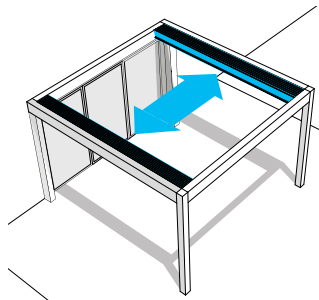

Dimensions maximum : 6,08 x 4,5m/module. Existe également en modules multiples accouplés..

**OPEN ARCHE,
une architecture aérienne unique !**

L'élégance et la légèreté de l'OPEN version Arche. Cette solution permet de libérer la structure de ses poteaux aux extrémités. La vue est ainsi dégagée pour un rendu très aérien. Tendance et fun, le coloris de l'arche peut être différent de celui de l'armature.

Dimensions maximum : 6,08 x 4,5m.

Caractéristiques gamme OPEN

OPEN'R²®

Ouverture frontale | OPEN'R²®

Ouverture latérale | OPEN'R²®

OPEN'R®

Ouverture frontale | OPEN'R®

Ouverture latérale | OPEN'R®

Poteaux OPEN

Les poteaux en aluminium extrudé de 14 x 14 cm de large et de 2715 mm de haut sont entièrement intégrés aux profils. Aucune vis n'est apparente pour une finition parfaite.

RAL 9016

RAL 9007

FS 7016