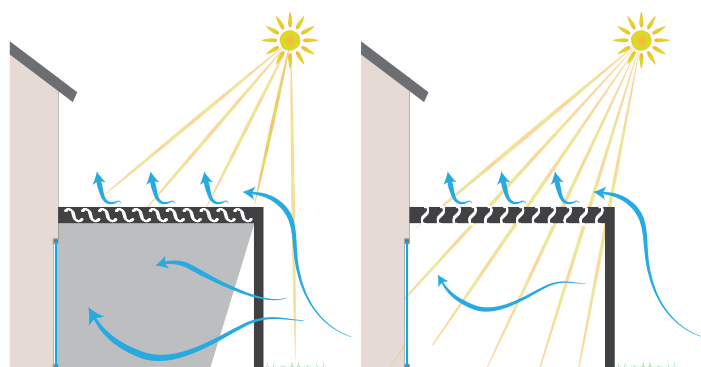

INDUSTRIE FRANÇAISE

PERGOLAS

MARQUISES[®]
Les stores les plus en vue de France

IZI, simplement technologique

Marques présente son nouveau modèle design et innovant, la pergola IZI. Son architecture bioclimatique vous assure un confort d'ambiance le plus naturel possible, été comme hiver. Elle arbore un style aérien et subtil. La forme ondulée de ses lames donne une impression de légèreté et garantit une maîtrise parfaite de l'ensoleillement. Dimensions maximum : 5,6 m x 4m.

Protégez-vous des rayons du soleil et activez la circulation de l'air.

Optimisez la circulation de l'air et l'apport solaire.

Maîtrisez l'ensoleillement et protégez-vous des pluies fines.

En aluminium extrudé thermolaqué, de 205mm x 66mm.

Poteau en aluminium extrudé de 16 x 9 cm, pour une hauteur standard de 2,60 m.

Traverse latérale en aluminium extrudé de 9 x 22, 5 cm.

La pergola IZI est équipée de profils gouttières en aluminium extrudé pour l'évacuation de l'eau.

**OPEN,
la pergola bioclimatique à lames orientables.**

La pergola se fait aujourd'hui bioclimatique en s'adaptant à toutes les conditions météo. Elle protège du soleil et optimise la circulation de l'air, pour un lieu de vie exceptionnel. La pergola OPEN offre une maîtrise totale de l'ensoleillement grâce à l'orientation des lames jusqu'à 160°. Ces dernières sont également équipées de profils permettant l'évacuation d'eau de pluie et leur emboîtement en position fermée assure la fermeture du plafond.