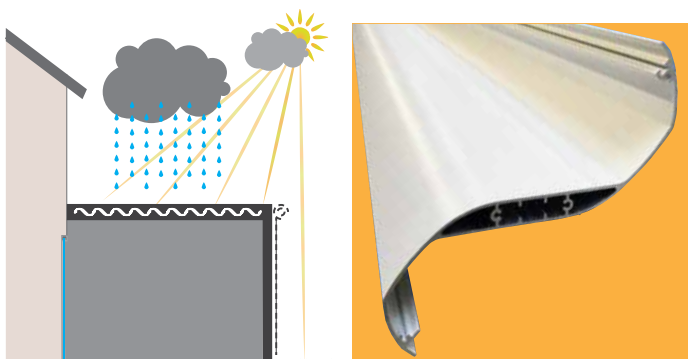

INDUSTRIE FRANÇAISE

PERGOLAS

MARQUISES[®]
Les stores les plus en vue de France

IZI, simplement technologique

Marques présente son nouveau modèle design et innovant, la pergola IZI. Son architecture bioclimatique vous assure un confort d'ambiance le plus naturel possible, été comme hiver. Elle arbore un style aérien et subtil. La forme ondulée de ses lames donne une impression de légèreté et garantit une maîtrise parfaite de l'ensoleillement. Dimensions maximum : 5,6 m x 4m.

Protégez-vous des rayons du soleil et activez la circulation de l'air.

Optimisez la circulation de l'air et l'apport solaire.

Maîtrisez l'ensoleillement et protégez-vous des pluies fines.

En aluminium extrudé thermolaqué, de 205mm x 66mm.

Poteau en aluminium extrudé de 16 x 9 cm, pour une hauteur standard de 2,60 m.

Traverse latérale en aluminium extrudé de 9 x 22, 5 cm.

La pergola IZI est équipée de profils gouttières en aluminium extrudé pour l'évacuation de l'eau.