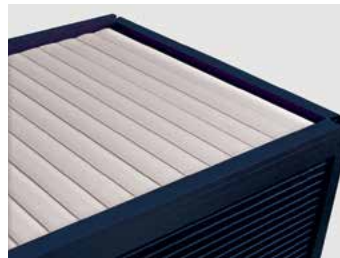

**Motorisation Somfy uniquement*

Brise-soleil orientable

Combinez une parfaite protection solaire extérieure au design moderne. Grâce à leurs lamelles réglables, ils garantissent la bonne luminosité à tout moment de la journée.

Toiles

Marquises vous propose un large choix de toiles adaptées à la structure de la pergola. Techniques micro-perforées, ajourées ou encore imperméables, vous ajustez la technicité de la toile selon vos besoins.