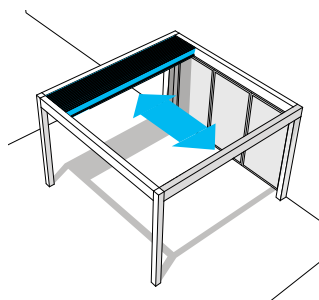

Dimensions maximum : 6,08 x 4,5m.

Caractéristiques gamme OPEN

OPEN'R²®

Ouverture frontale | OPEN'R²®

Ouverture latérale | OPEN'R²®

OPEN'R®

Ouverture frontale | OPEN'R®

Ouverture latérale | OPEN'R®

Poteaux OPEN

Les poteaux en aluminium extrudé de 14 x 14 cm de large et de 2715 mm de haut sont entièrement intégrés aux profils. Aucune vis n'est apparente pour une finition parfaite.

RAL 9016

RAL 9007

FS 7016