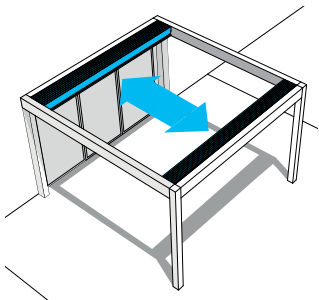

Ouverture frontale | OPEN'R²®