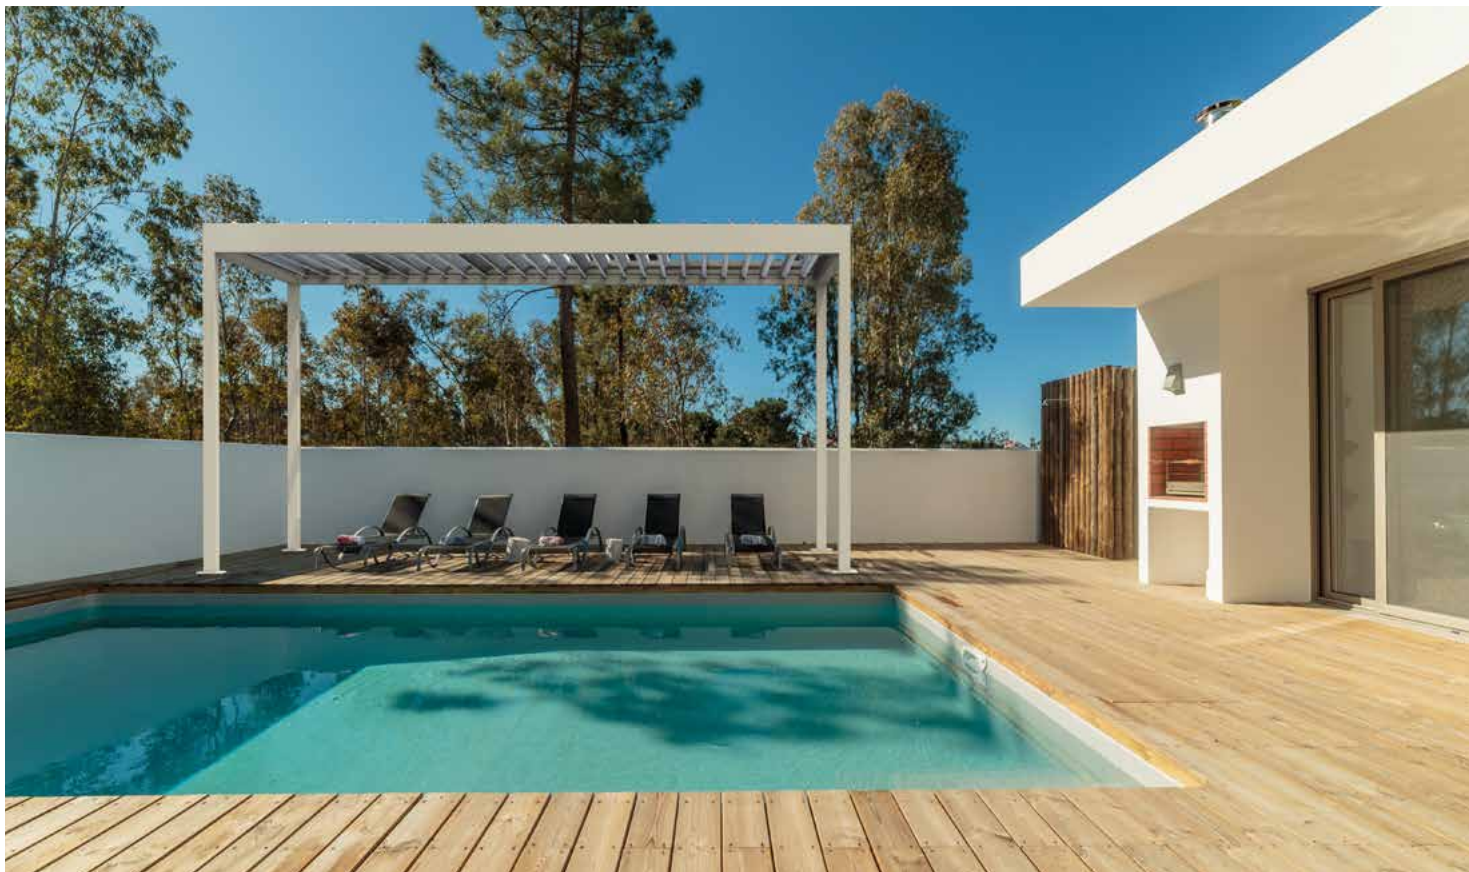

INDUSTRIE FRANÇAISE

PERGOLAS

MARQUISES[®]
Les stores les plus en vue de France

IZI, simplement technologique

Marques présente son nouveau modèle design et innovant, la pergola IZI. Son architecture bioclimatique vous assure un confort d'ambiance le plus naturel possible, été comme hiver. Elle arbore un style aérien et subtil. La forme ondulée de ses lames donne une impression de légèreté et garantit une maîtrise parfaite de l'ensoleillement. Dimensions maximum : 5,6 m x 4m.

Poteau en aluminium extrudé de 16 x 9 cm, pour une hauteur standard de 2,60 m.

Traverse latérale en aluminium extrudé de 9 x 22, 5 cm.

La pergola IZI est équipée de profils gouttières en aluminium extrudé pour l'évacuation de l'eau.

**OPEN,
la pergola bioclimatique à lames orientables.**

La pergola se fait aujourd'hui bioclimatique en s'adaptant à toutes les conditions météo. Elle protège du soleil et optimise la circulation de l'air, pour un lieu de vie exceptionnel. La pergola OPEN offre une maîtrise totale de l'ensoleillement grâce à l'orientation des lames jusqu'à 160°. Ces dernières sont également équipées de profils permettant l'évacuation d'eau de pluie et leur emboîtement en position fermée assure la fermeture du plafond.

Store toile vertical

Protégez-vous des regards indiscrets, ou abritez-vous des brises fraîches, grâce aux stores verticaux. Ainsi, vous pourrez coordonner votre toile de store avec votre salon d'extérieur, l'armature de votre pergola ou vos stores extérieurs.